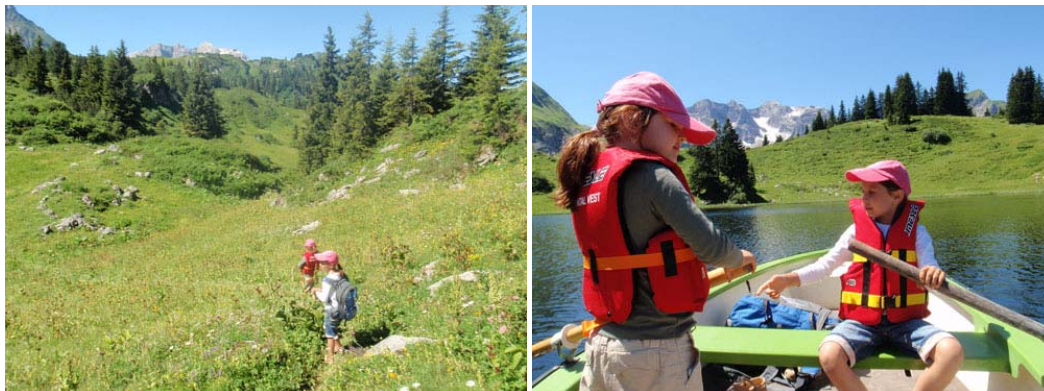

Kinder/Jugend Abenteuerbetreuung Sommer 2010

Zielgruppe: Kinder ab 8 Jahre
Buchbar: Täglich oder Wöchentlich

PADDELSPASS AM KÖRBERSEE SCHRÖCKEN (ab 8 Jahre)

CANADIER-ABENTEUER AM SEEBACHSEE WARTH (ab 8 Jahre)

OUTDOOR
WARTH
AM ANGERER
POINT

ALPINSCHULE WIDDERSTEIN
WARTH • AUSTRIA

WILDWASSERSCHWIMMEN AM KRUMBACH (ab 10 Jahre)

KINDERKLETTERN IM SCHROFENWIES LECHLEITEN (ab 8 Jahre)

HÖHLENEXPEDITION SCHRÖCKEN - GRILLEN JÄGERALPE (ab 8 Jahre)